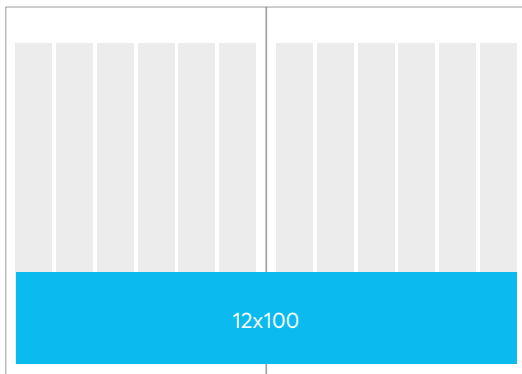

Tekstissä

Tekstissä-sivuilla käytetään seuraavia moduulikokoja:

1 x 20	1 x 70	1 x 140	2 x 15	2 x 65	2 x 130	2 x 290	3 x 120	4 x 150
1 x 25	1 x 75	1 x 150	2 x 20	2 x 70	2 x 140	2 x 365	3 x 125	4 x 180
1 x 30	1 x 80	1 x 160	2 x 25	2 x 75	2 x 150	3 x 20	3 x 130	4 x 365
1 x 35	1 x 85	1 x 170	2 x 30	2 x 80	2 x 160	3 x 25	3 x 180	6 x 30
1 x 40	1 x 90	1 x 180	2 x 35	2 x 85	2 x 170	3 x 35	3 x 260	6 x 50
1 x 45	1 x 95	1 x 190	2 x 40	2 x 90	2 x 180	3 x 50	3 x 365	6 x 90
1 x 50	1 x 100	1 x 200	2 x 45	2 x 95	2 x 190	3 x 70	4 x 25	6 x 100
1 x 55	1 x 110	1 x 220	2 x 50	2 x 100	2 x 200	3 x 80	4 x 50	6 x 120
1 x 60	1 x 120	1 x 260	2 x 55	2 x 110	2 x 220	3 x 90	4 x 90	6 x 180
1 x 65	1 x 130	1 x 365	2 x 60	2 x 120	2 x 260	3 x 100	4 x 100	6 x 365

Tekstin jälkeen

Tekstin jälkeen -sivuilla ja takasivulla ilmoituksen korkeus voi olla mikä tahansa 5 mm välein.

Isot erikoiskoot

PIENI PANORAAMA