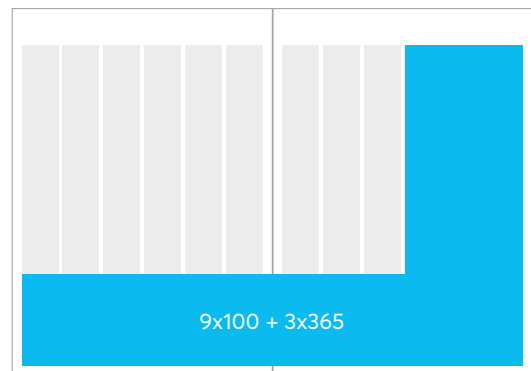

Tekstin jälkeen

Tekstin jälkeen -sivuilla ja takasivulla ilmoituksen korkeus voi olla mikä tahansa 5 mm välein.

Isot erikoiskoot

PIENI PANORAAMA

PIENI PANORAAMA

SUORAKULMA

Palstaleveydet

| | | | | | |
|----|----|-----|-----|-----|-----|
| 1 | 2 | 3 | 4 | 5 | 6 |
| 40 | 84 | 128 | 172 | 216 | 260 |