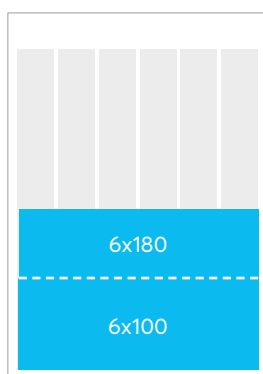

12 500

Järviseutu-lehden isojako jaetaan 12 500 talouteen.

Ilmoituspaikat ja moduulit

ETUSIVU

ETUSIVUN ALAHYLLY

SIVU 3

UUTISAUKEAMA PYSTYBLOKKI

SEURATOIMINTA PALLO

UUTISSIVUT

TAKASIVU

Palstaleveydet

| | | | | | |
|----|----|-----|-----|-----|-----|
| 1 | 2 | 3 | 4 | 5 | 6 |
| 40 | 84 | 128 | 172 | 216 | 260 |

Sivun korkeus 365 mm

Tekstissä

Tekstissä-sivuilla käytetään seuraavia moduulikokoja:

Mainonta verkossa

| MAINOSMUOTO | DESKTOP koko px / kilotavuraja | MOBIILI koko px | HINTA € |
|-------------------------------------|-----------------------------------|--------------------|------------|
| 1. Paraa / Videoparaa | 980 x 400 / 80 kt | 300 x 300 / 40 kt | 350 |
| 2. Panoraama | 980 x 120 / 80 kt | 300 x 150 / 40 kt | 300 |
| 3. Boksi 1 | 300 x 250 / 40 kt | 300 x 250 / 40 kt | 200 |
| 4. Boksi 2 | 300 x 250 / 40 kt | 300 x 250 / 40 kt | 200 |
| 5. Pidennetty suurtaulu 1 | 160 x 600 / 80 kt | 300 x 150 / 40 kt | 150 |
| 6. Pidennetty suurtaulu 2 | 160 x 600 / 80 kt | - | 100 |
| 7. Pidennetty suurtaulu 3 | 160 x 600 / 80 kt | - | 100 |
| 8. Natiivimainos 1 (3. juttupaikka) | 264 x 175 / 40 kt | 264 x 175 / 40 kt | 300 |
| 9. Natiivimainos 2 (7. juttupaikka) | 264 x 175 / 40 kt | 264 x 175 / 40 kt | 300 |