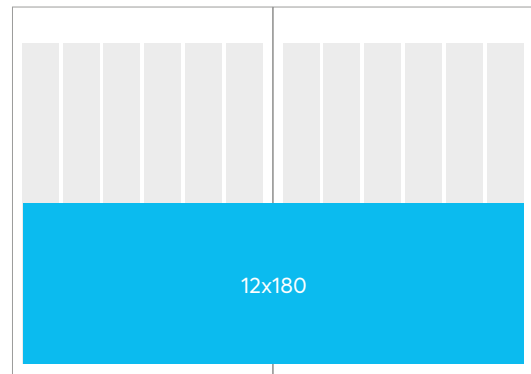

Tekstin jälkeen

Tekstin jälkeen -sivuilla ja takasivulla ilmoituksen korkeus voi olla mikä tahansa 5 mm välein.

Isot erikoiskoot

PIENI PANORAAMA

PIENI PANORAAMA

SUORAKULMA

Palstaleveydet

| | | | | | |
|----|----|-----|-----|-----|-----|
| 1 | 2 | 3 | 4 | 5 | 6 |
| 40 | 84 | 128 | 172 | 216 | 260 |

Mainonta verkossa

| MAINOSMUOTO | DESKTOP koko px / kilotavuraja | MOBIILI koko px | HINTA € |
|-------------------------------------|-----------------------------------|--------------------|------------|
| 1. Paraa / Videoparaa | 980 x 400 / 80 kt | 300 x 300 / 40 kt | 350 |
| 2. Panoraama | 980 x 120 / 80 kt | 300 x 150 / 40 kt | 300 |
| 3. Boksi 1 | 300 x 250 / 40 kt | 300 x 250 / 40 kt | 200 |
| 4. Boksi 2 | 300 x 250 / 40 kt | 300 x 250 / 40 kt | 200 |
| 5. Pidennetty suurtaulu 1 | 160 x 600 / 80 kt | 300 x 150 / 40 kt | 150 |
| 6. Pidennetty suurtaulu 2 | 160 x 600 / 80 kt | - | 100 |
| 7. Pidennetty suurtaulu 3 | 160 x 600 / 80 kt | - | 100 |
| 8. Natiivimainos 1 (3. juttupaikka) | 264 x 175 / 40 kt | 264 x 175 / 40 kt | 300 |
| 9. Natiivimainos 2 (7. juttupaikka) | 264 x 175 / 40 kt | 264 x 175 / 40 kt | 300 |