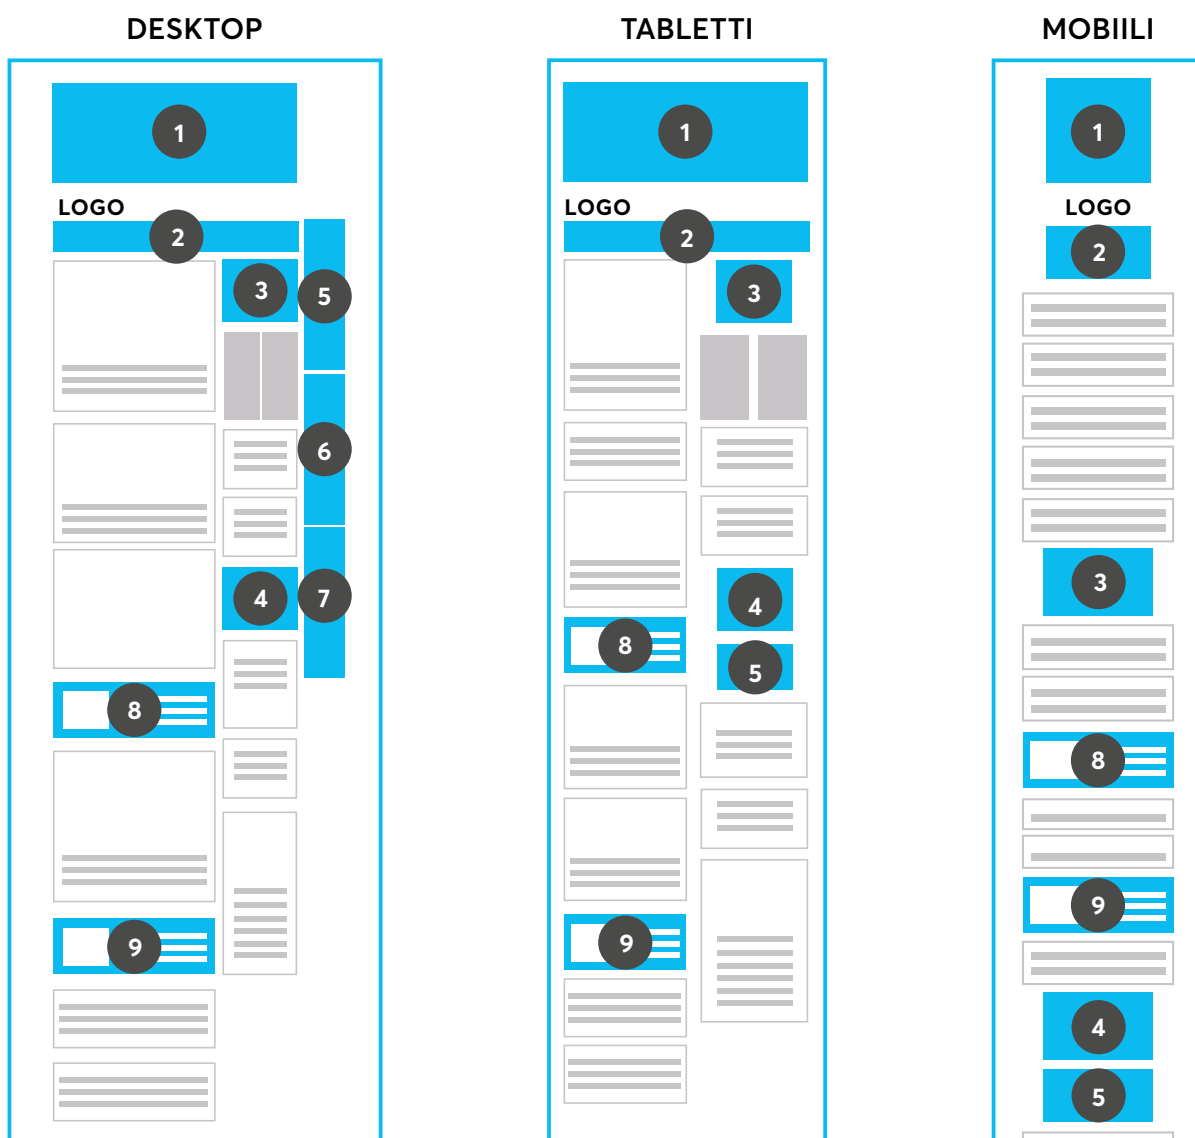

Mainonta verkossa

| MAINOSMUOTO | DESKTOP koko px / kilotavuraja | MOBIILI koko px | HINTA € |
|-------------------------------------|-----------------------------------|--------------------|------------|
| 1. Paraa / Videoparaa | 980 x 400 / 80 kt | 300 x 300 / 40 kt | 350 |
| 2. Panoraama | 980 x 120 / 80 kt | 300 x 150 / 40 kt | 300 |
| 3. Boksi 1 | 300 x 250 / 40 kt | 300 x 250 / 40 kt | 200 |
| 4. Boksi 2 | 300 x 250 / 40 kt | 300 x 250 / 40 kt | 200 |
| 5. Pidennetty suurtaulu 1 | 160 x 600 / 80 kt | 300 x 150 / 40 kt | 150 |
| 6. Pidennetty suurtaulu 2 | 160 x 600 / 80 kt | - | 100 |
| 7. Pidennetty suurtaulu 3 | 160 x 600 / 80 kt | - | 100 |
| 8. Natiivimainos 1 (3. juttupaikka) | 264 x 175 / 40 kt | 264 x 175 / 40 kt | 300 |
| 9. Natiivimainos 2 (7. juttupaikka) | 264 x 175 / 40 kt | 264 x 175 / 40 kt | 300 |